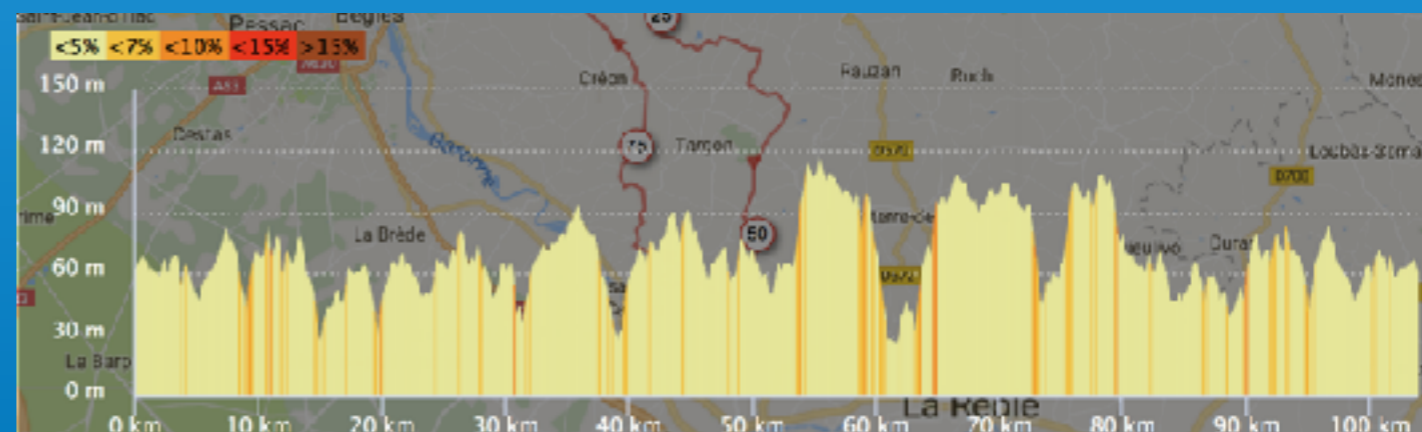

## 2 Ravitaillements

Sommet côte du Broussey 65 kms

La Sauve 80 kms

Dénivelé 1124 m

<https://www.openrunner.com/r/7891828>

# « Flèche Aquitaine » 75 kms

**Ravitaillement**  
*La Sauve 50 kms*

**Dénivelé 775 m**

<https://www.openrunner.com/r/7892168>

# « Flèche Aquitaine » 60 kms

## Ravitaillement

La Sauve 35 kms

Dénivelé 640 m

<https://www.openrunner.com/r/7892296>