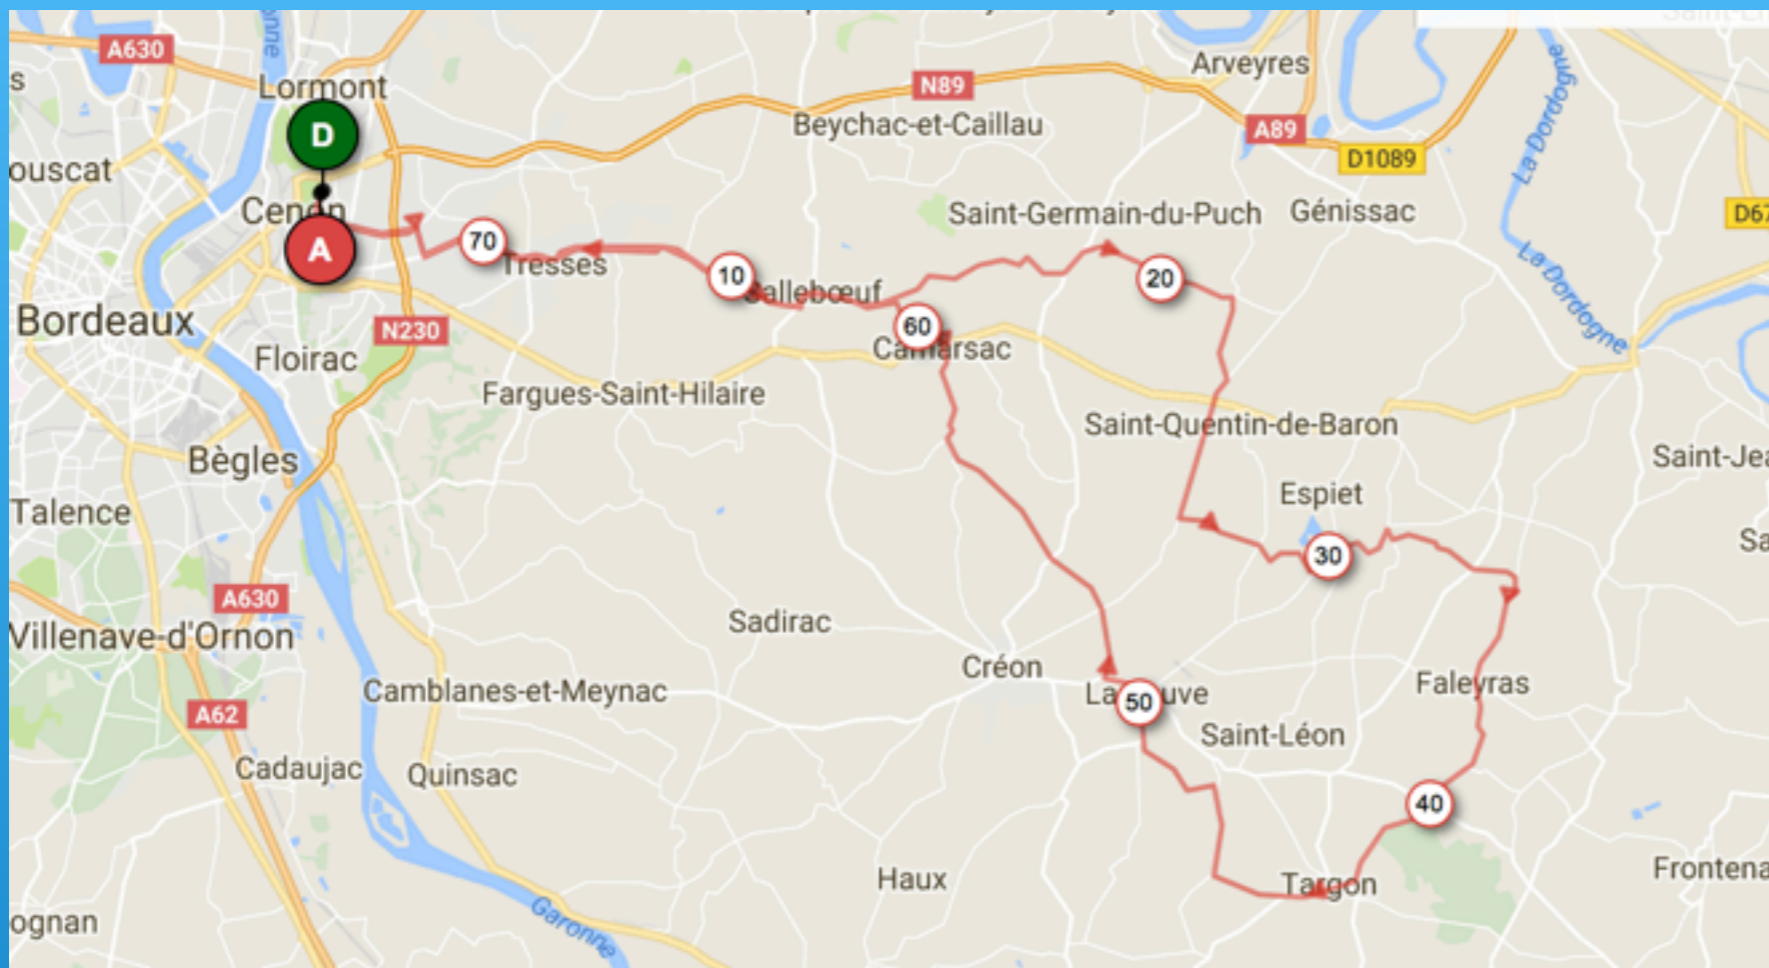

## 2 Ravitaillements

Sommet côte du Broussey 65 kms

La Sauve 80 kms

Dénivelé 1124 m

<https://www.openrunner.com/r/7891828>

# « Flèche Aquitaine » 75 kms

**Ravitaillement**  
*La Sauve 50 kms*

**Dénivelé 775 m**

<https://www.openrunner.com/r/7892168>

# « Flèche Aquitaine » 60 kms

## Ravitaillement

La Sauve 35 kms

Dénivelé 640 m

<https://www.openrunner.com/r/7892296>